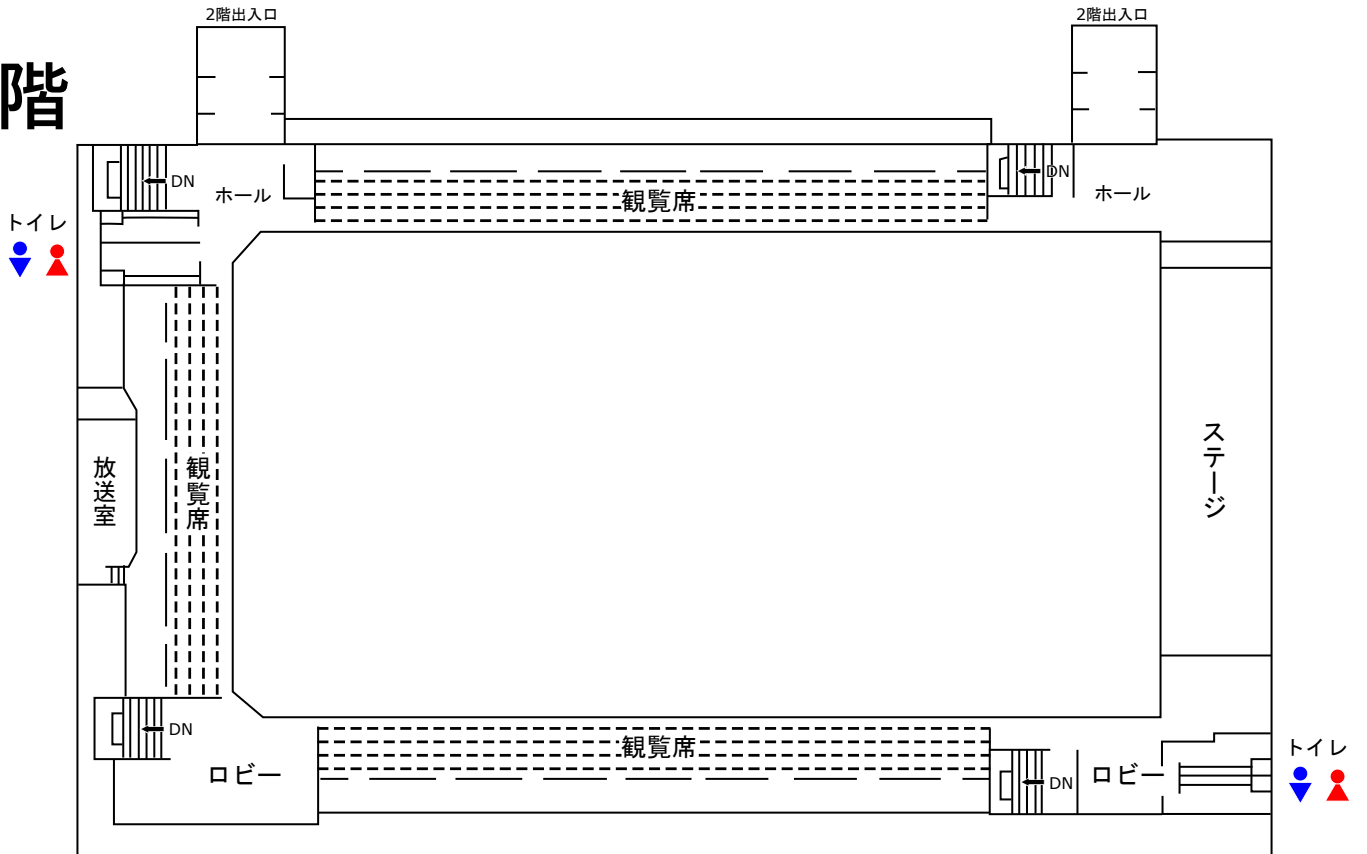

ユピテルアリーナ霧島(牧園アリーナ)館内案内図

ユピテルフィールドパーク霧島(みやまの森運動公園) TEL : 0995-76-2500
〒899-6507 鹿児島県霧島市牧園町宿窪田2992

1階

2階

※観覧席の座席配置は正確に記載されておりません。ご不明な点はお問い合わせください。