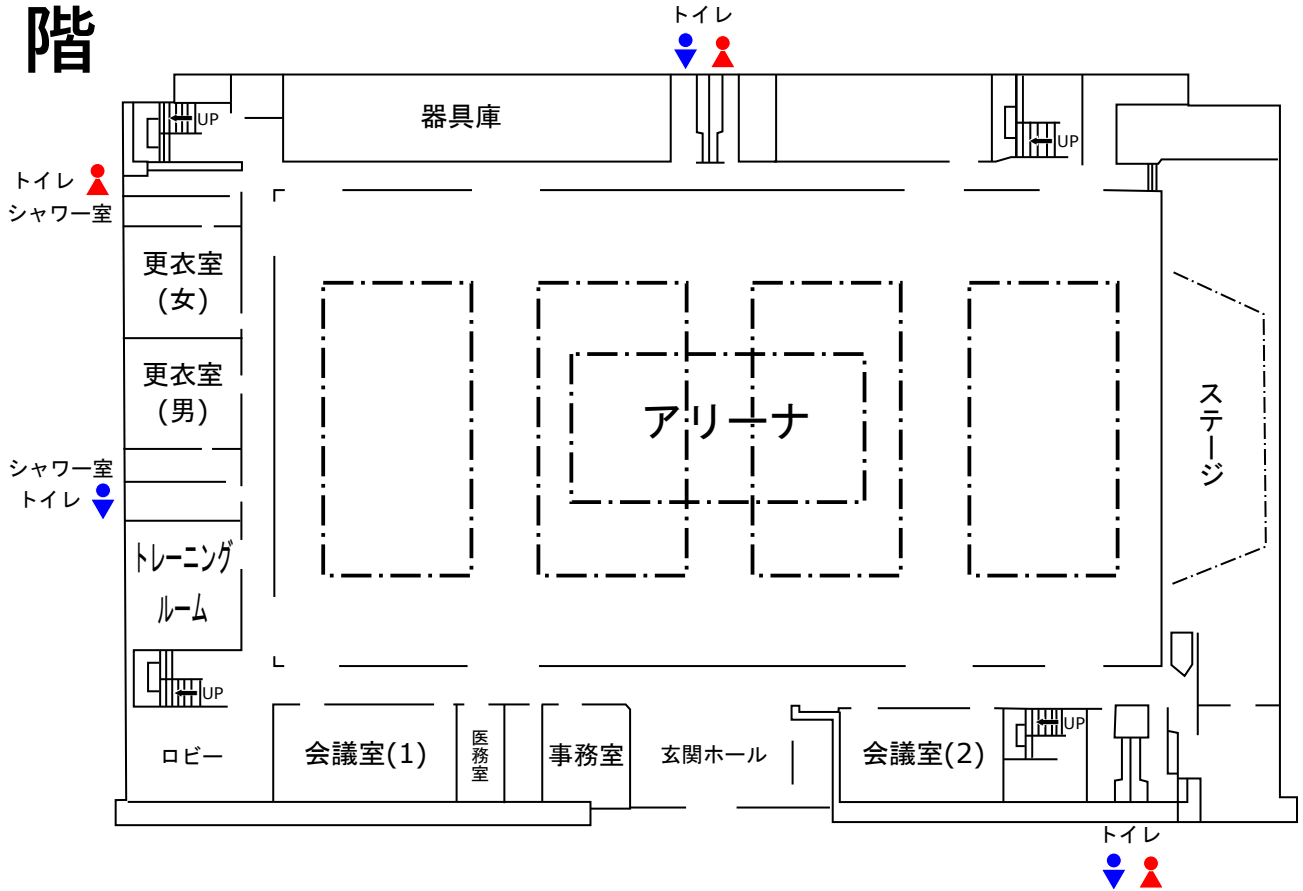

ユピテルアリーナ霧島(牧園アリーナ)館内案内図

ユピテルフィールドパーク霧島(みやまの森運動公園) TEL : 0995-76-2500
〒899-6507 鹿児島県霧島市牧園町宿窪田2992

1階

2階

※観覧席の座席配置は正確に記載されておりません。ご不明な点はお問い合わせください。